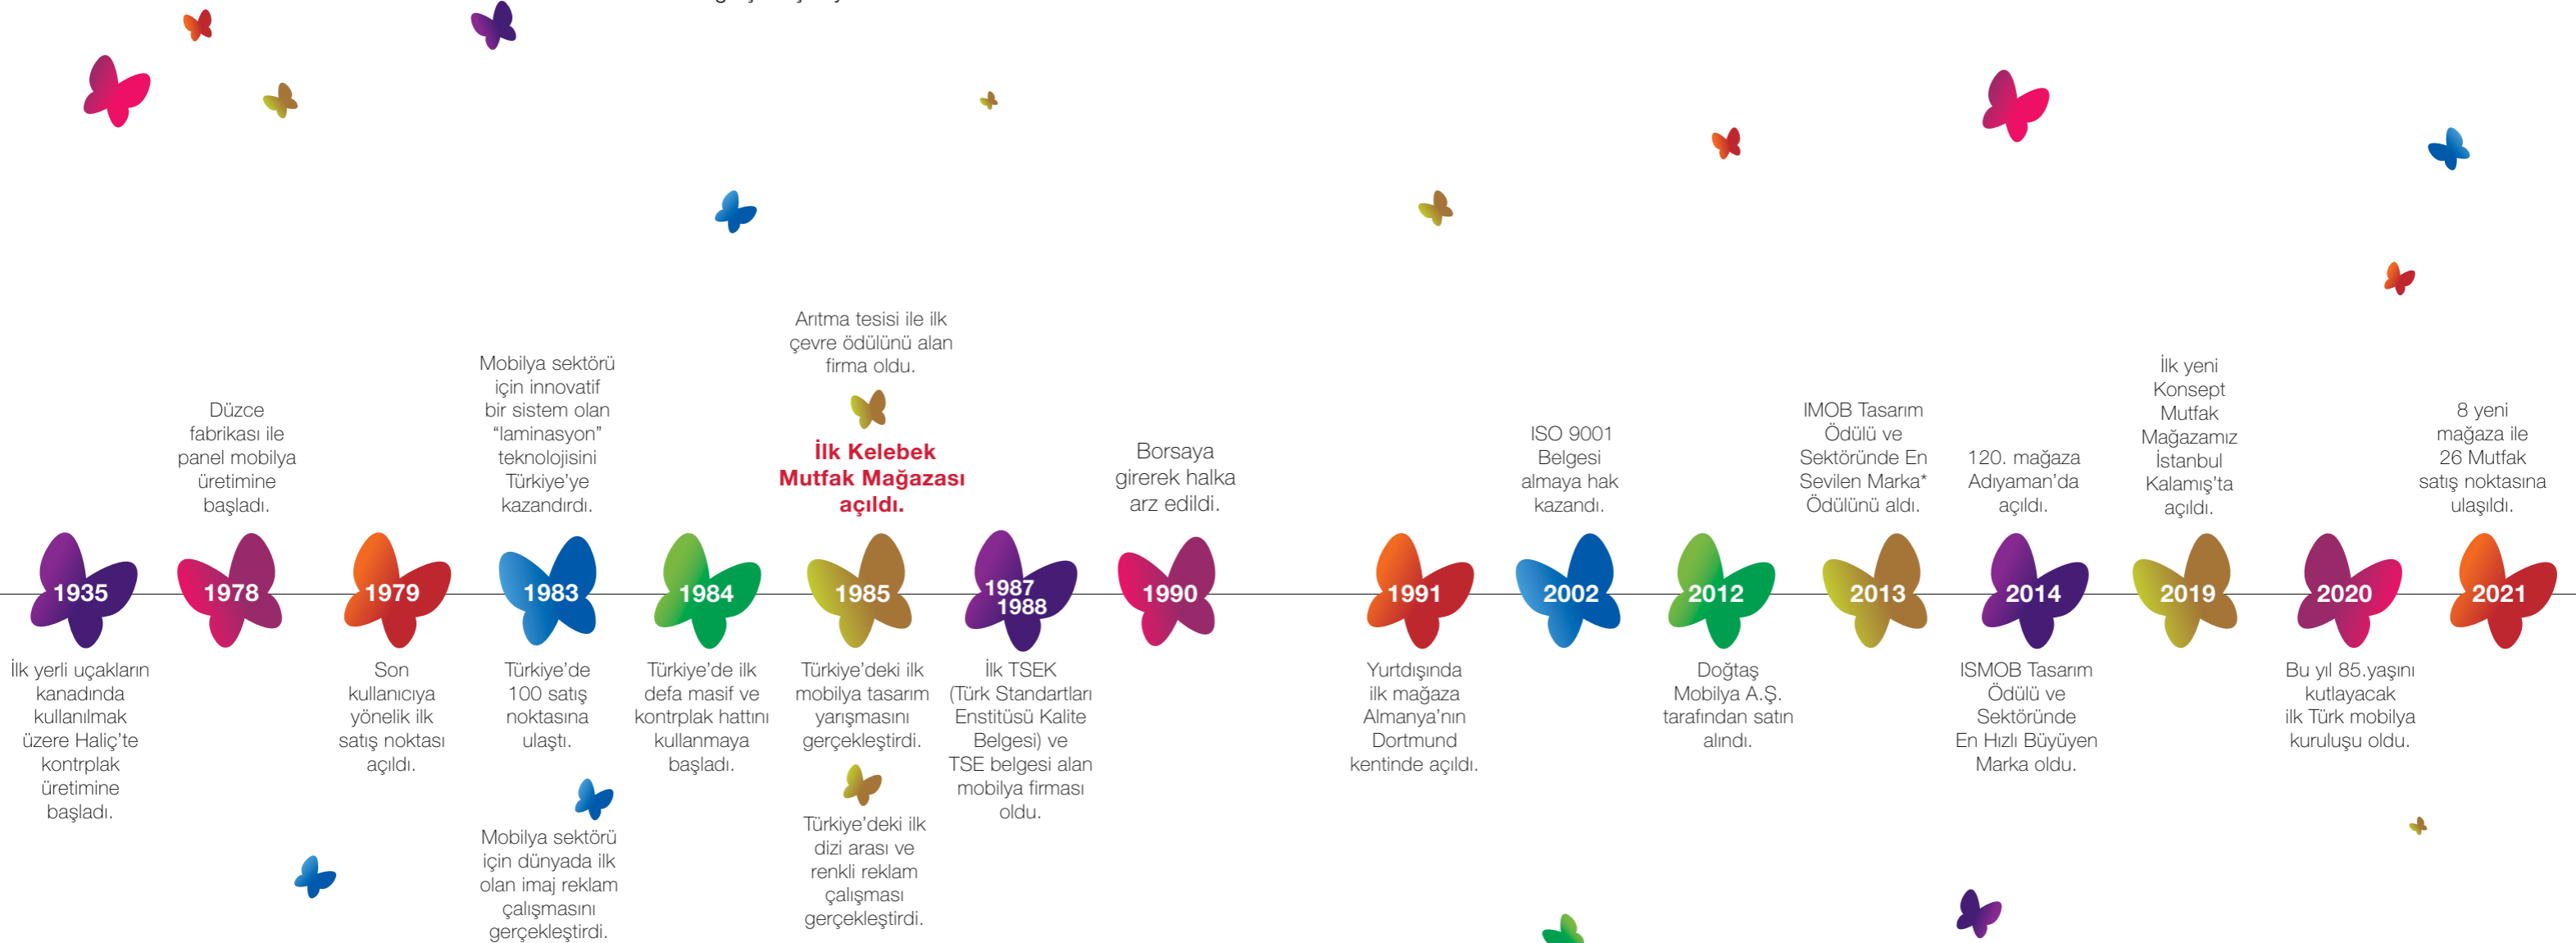

Bu yıl 85. kuruluş yıldönümünü kutlayan Kelebek Mobilya, bugün Düzce'de 40 bin metrekare kapalı olmak üzere toplam 186 bin metrekarelik bir alanda, yüksek teknoloji ve üstün kalite yaklaşımı ile mobilya, mutfak, banyo, oturma grupları ve özel ahşap donanımları üreten dev bir sanayi kuruluşu konumundadır. Alman ve İtalyan teknolojisi ile masif ve muhtelif kaplama teknikleri kullanılan Kelebek Mobilya'da, en gelişmiş entegre bant sistemleri ile üretim gerçekleştiriliyor.

Türkiye'nin öncü mobilya üreticisi Kelebek, yenilikçi tasarımları ve geliştirdiği mobilya formlarıyla, özgün ve çok geniş bir ürün yelpazesine sahip. Müşterilerine panel mobilya sistemleriyle yaşam mekanlarında geniş hareket imkanı sağlayan Kelebek, sunduğu şık, kullanışlı, kaliteli, kombine olabilen farklı koleksiyonları ve zengin ürün çeşitliliğinin sunduğu sınırsız alternatiflerle tüm ihtiyaçları karşılıyor.

Yurt içinde ürünlerini 120'nin üzerinde mobilya ve mutfak mağazasında tüketicilerin beğenisine sunan Kelebek Mobilya, ayrıca yaklaşık 15 ülkeye gerçekleştirdiği standart ve özel Kelebek ürünleri ihracıyla da uluslararası pazarda seçkin markalar arasında yer alıyor. Kelebek Mobilya, prestijli ürünlerinin yanı sıra başarı ile gerçekleştirdiği projeli ve toplu taahhüt işleri ile de Türkiye'nin en güvenilir ve lider firmaları arasında bulunmaktadır.

* Ipsos ve MediaCat Türkiye'nin en sevilen markaları 2013 araştırması