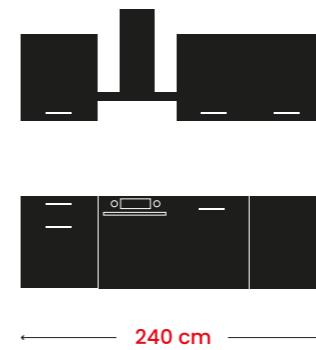

21.000 TL

19.500 TL

240 cm

240 cm

*Verilen fiyat yukarıda görseli bulunan model mutfak dolapları için verilmiştir. Fiyatlarımız 31 Mayıs tarihine kadar geçerlidir. Fiyatlarımıza eviye, cihaz, batarya, çöp kovası, mekanizma, cam dolap ve aksesuarlar dahil değildir. Tezgah, kaşıklık, kulp, baza dahildir. Fiyatlarımıza KDV dahildir. Detaylı bilgiye mağazalarımızdan ulaşabilirsiniz.