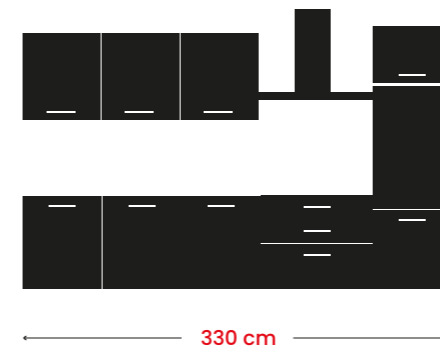

FAST 1

27.000 TL

24.000 TL

330 cm

330 cm

*Verilen fiyat yukarıda görseli bulunan model mutfak dolapları için verilmiştir. Fiyatlarımız 31 Mayıs tarihine kadar geçerlidir. Fiyatlarımıza eviye, cihaz, batarya, çöp kovası, mekanizma, cam dolap ve aksesuarlar dahil değildir. Tezgah, kaşıklık, kulp, baza dahildir. Fiyatlarımıza KDV dahildir. Detaylı bilgiye mağazalarımızdan ulaşabilirsiniz.